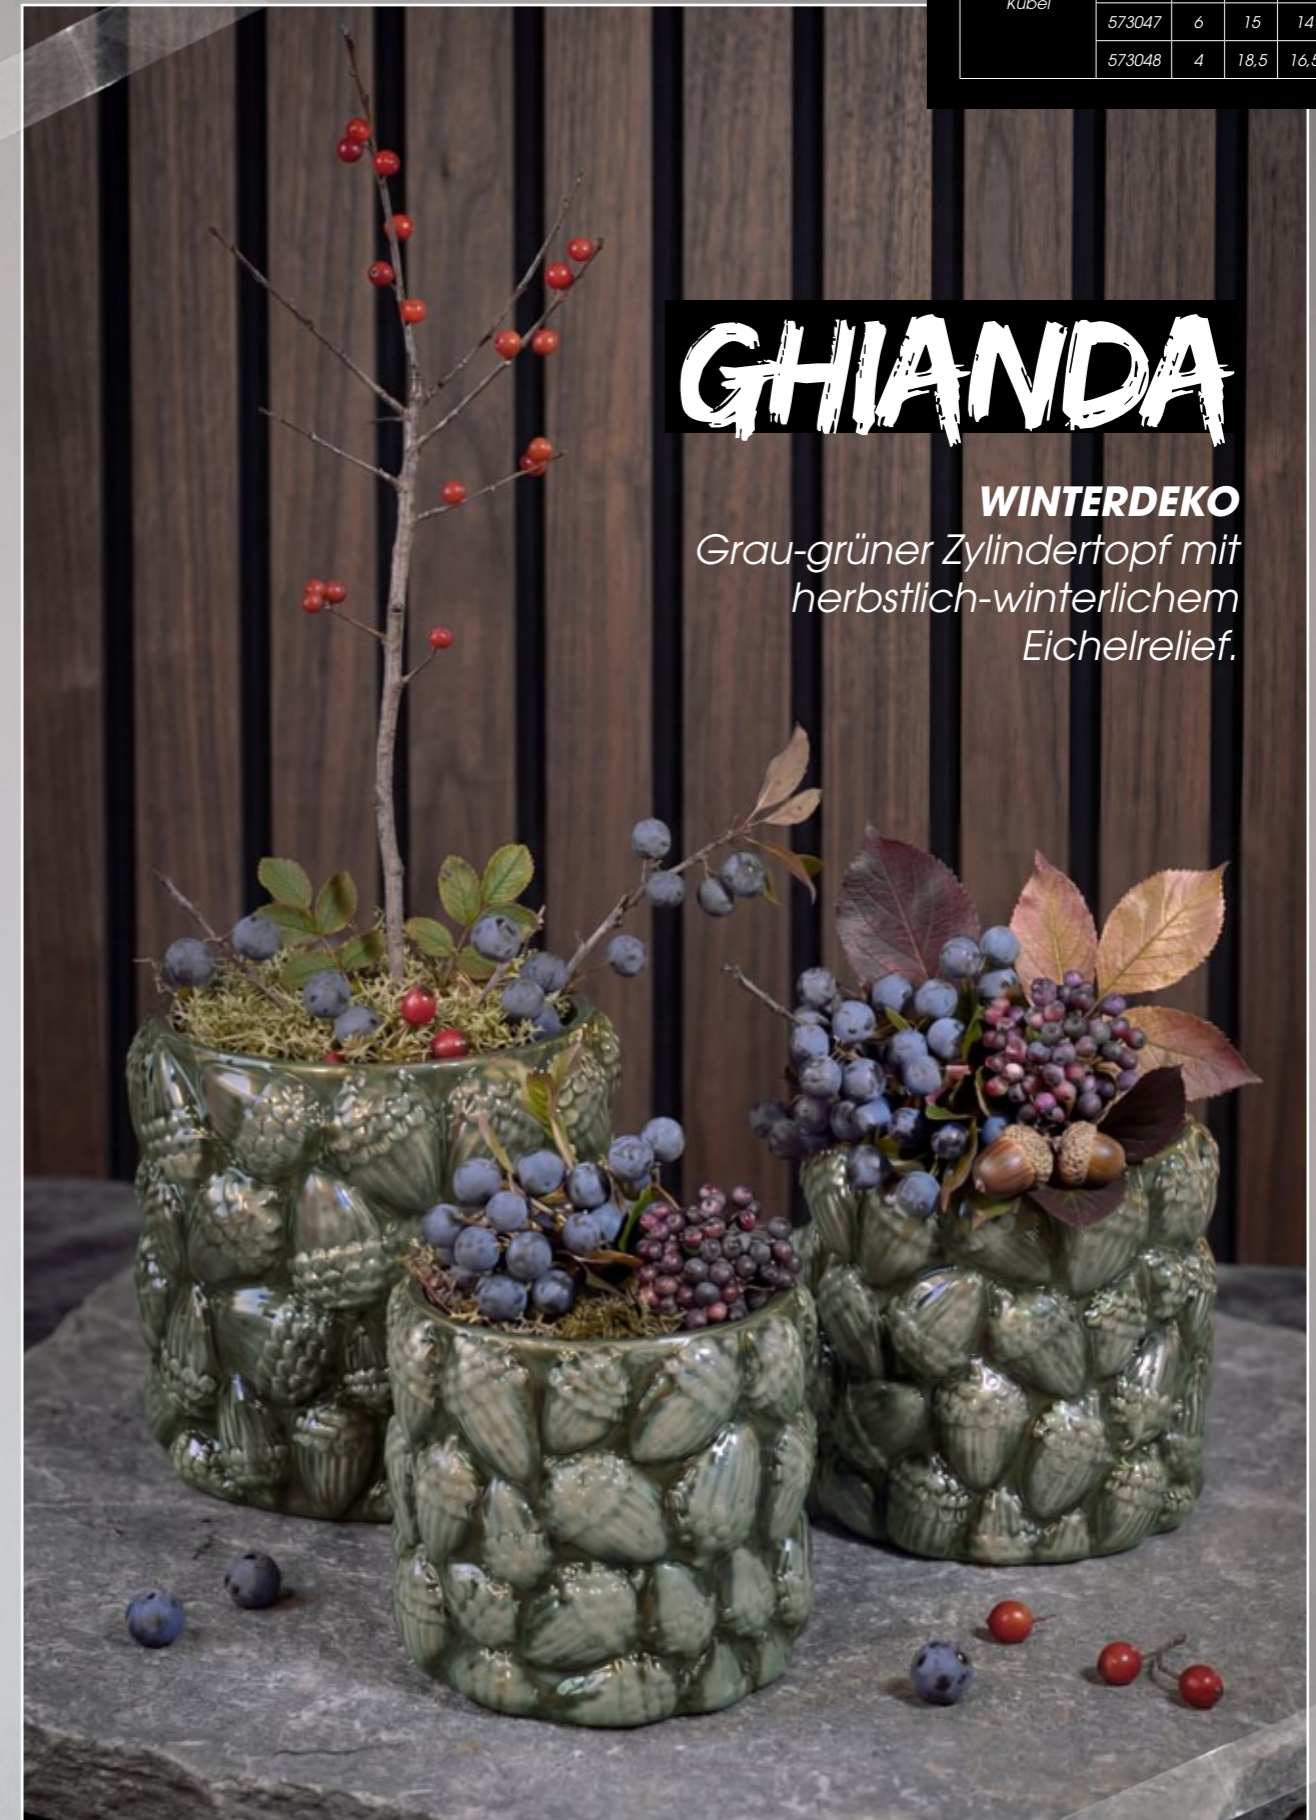

GHIANDA

WINTERDEKO
Grau-grüner Zylindertopf mit
herbstlich-winterlichem
Eichelrelief.