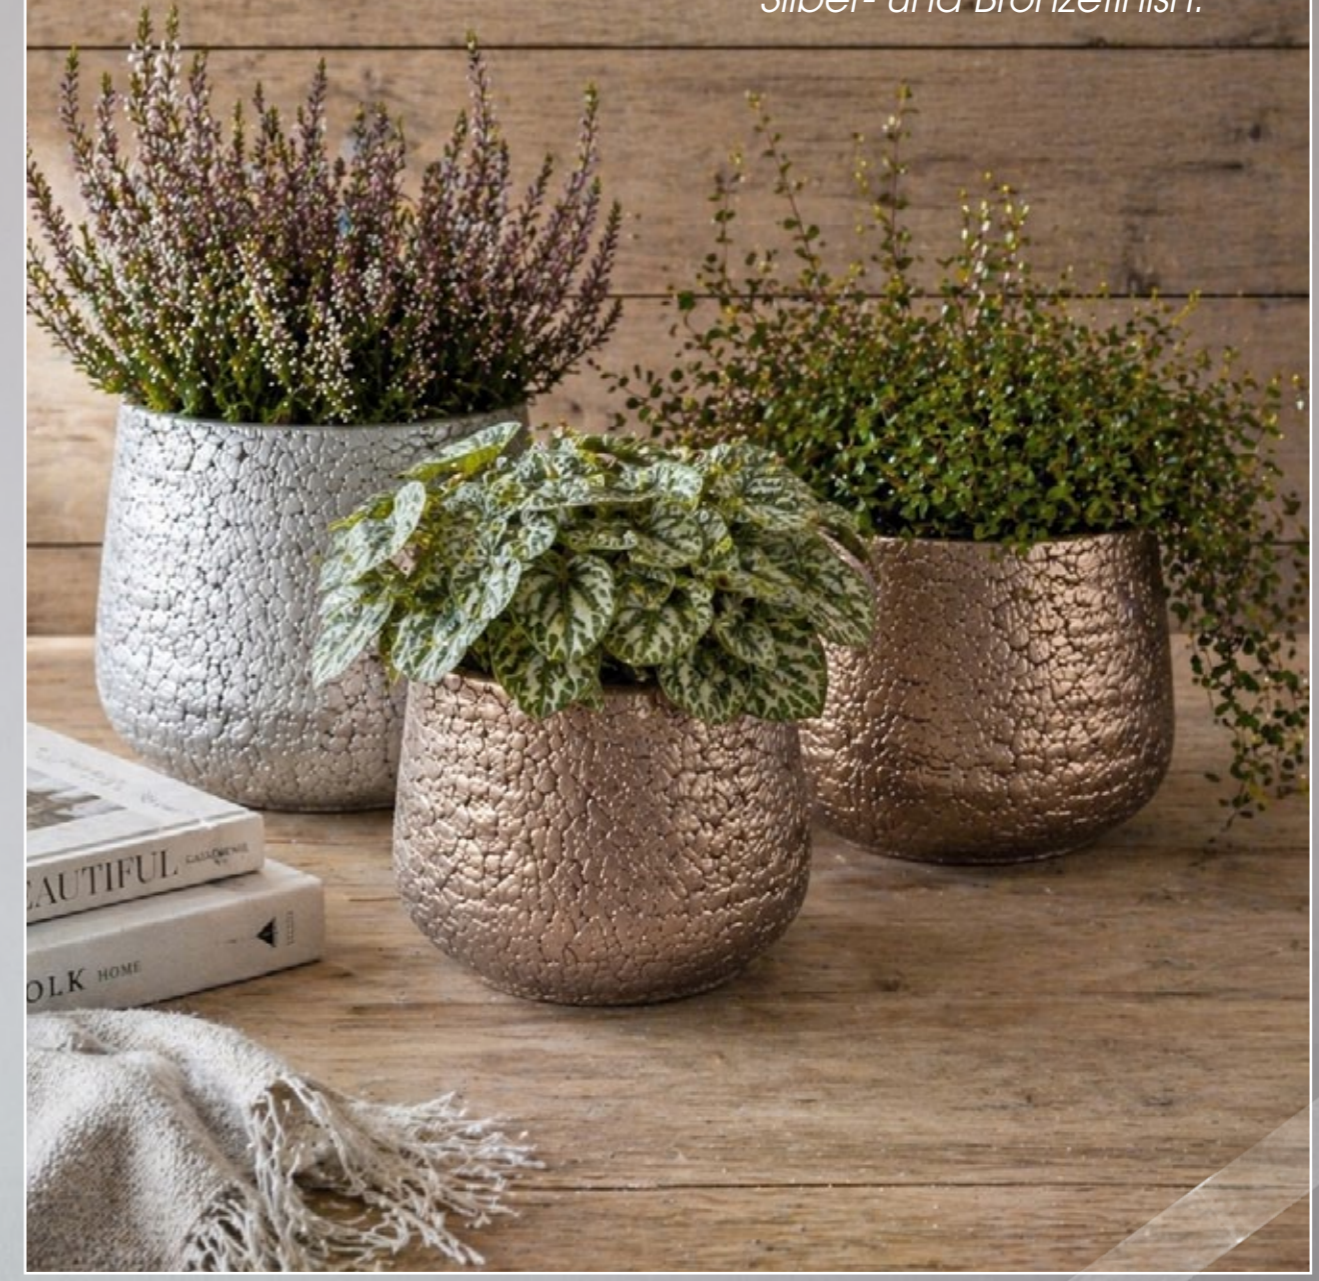

CATANIA

DEKORATIV EDEL
Edle Keramiktöpfe in matter Bronze-Optik.

SERIE PARIA		silber	bronze	VE	Ø	H
Kübel	573039	573042	12	12	10,5	
	573040	573043	8	14	12	
	573041	573044	6	16	14	

PARIA

COZY LIVING
Aparate Übertöpfe mit strukturierter Oberfläche im Silber- und Bronzefinish.