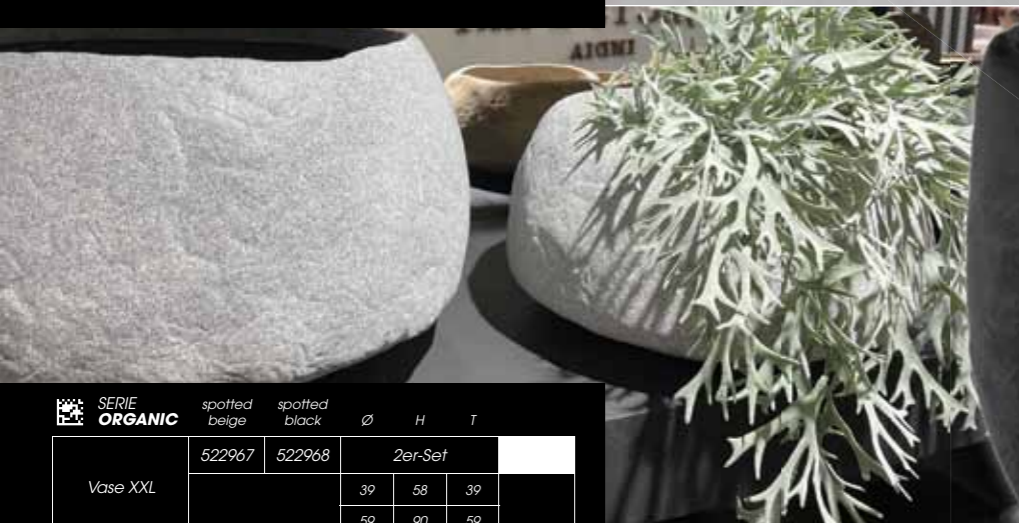

ORGANIC

XXL PLANTER

Imposante Poly-XXL-Planter im gehämmerten Stone-Look.

SERIE ORGANIC	spotted beige	spotted black	Ø	H	T
Kübel XXL	522959	522960	2er-Set		
			41	36	41
			59	53	59

SERIE ORGANIC	spotted beige	spotted black	Ø	H	T
Kübel XXL	522961	522962	2er-Set		
			39	33	39
			59	33	59

SERIE ORGANIC	spotted beige	spotted black	Ø	H	T
Schale XXL	522963	522964	2er-Set		
			43	15	39
			56	20	50

SERIE ORGANIC	spotted beige	spotted black	Ø	H	T
Schale XXL	522965	522966	2er-Set		
			39	21	39
			56	29	56

SERIE ORGANIC	spotted beige	spotted black	Ø	H	T
Vase XXL	522967	522968	2er-Set		
			39	58	39
			59	90	59

SWIRL

GET THE SWIRL
Gedrehter Poly-Planter für außergewöhnliche Objekt-Deko.

SERIE SWIRL	spotted beige	spotted black	spotted grey	Ø	H	T
Kübel XXL	522947	522950	522953	34	32	34
	522948	522951	522954	52	48	52
	522949	522952	522955	65	60	65