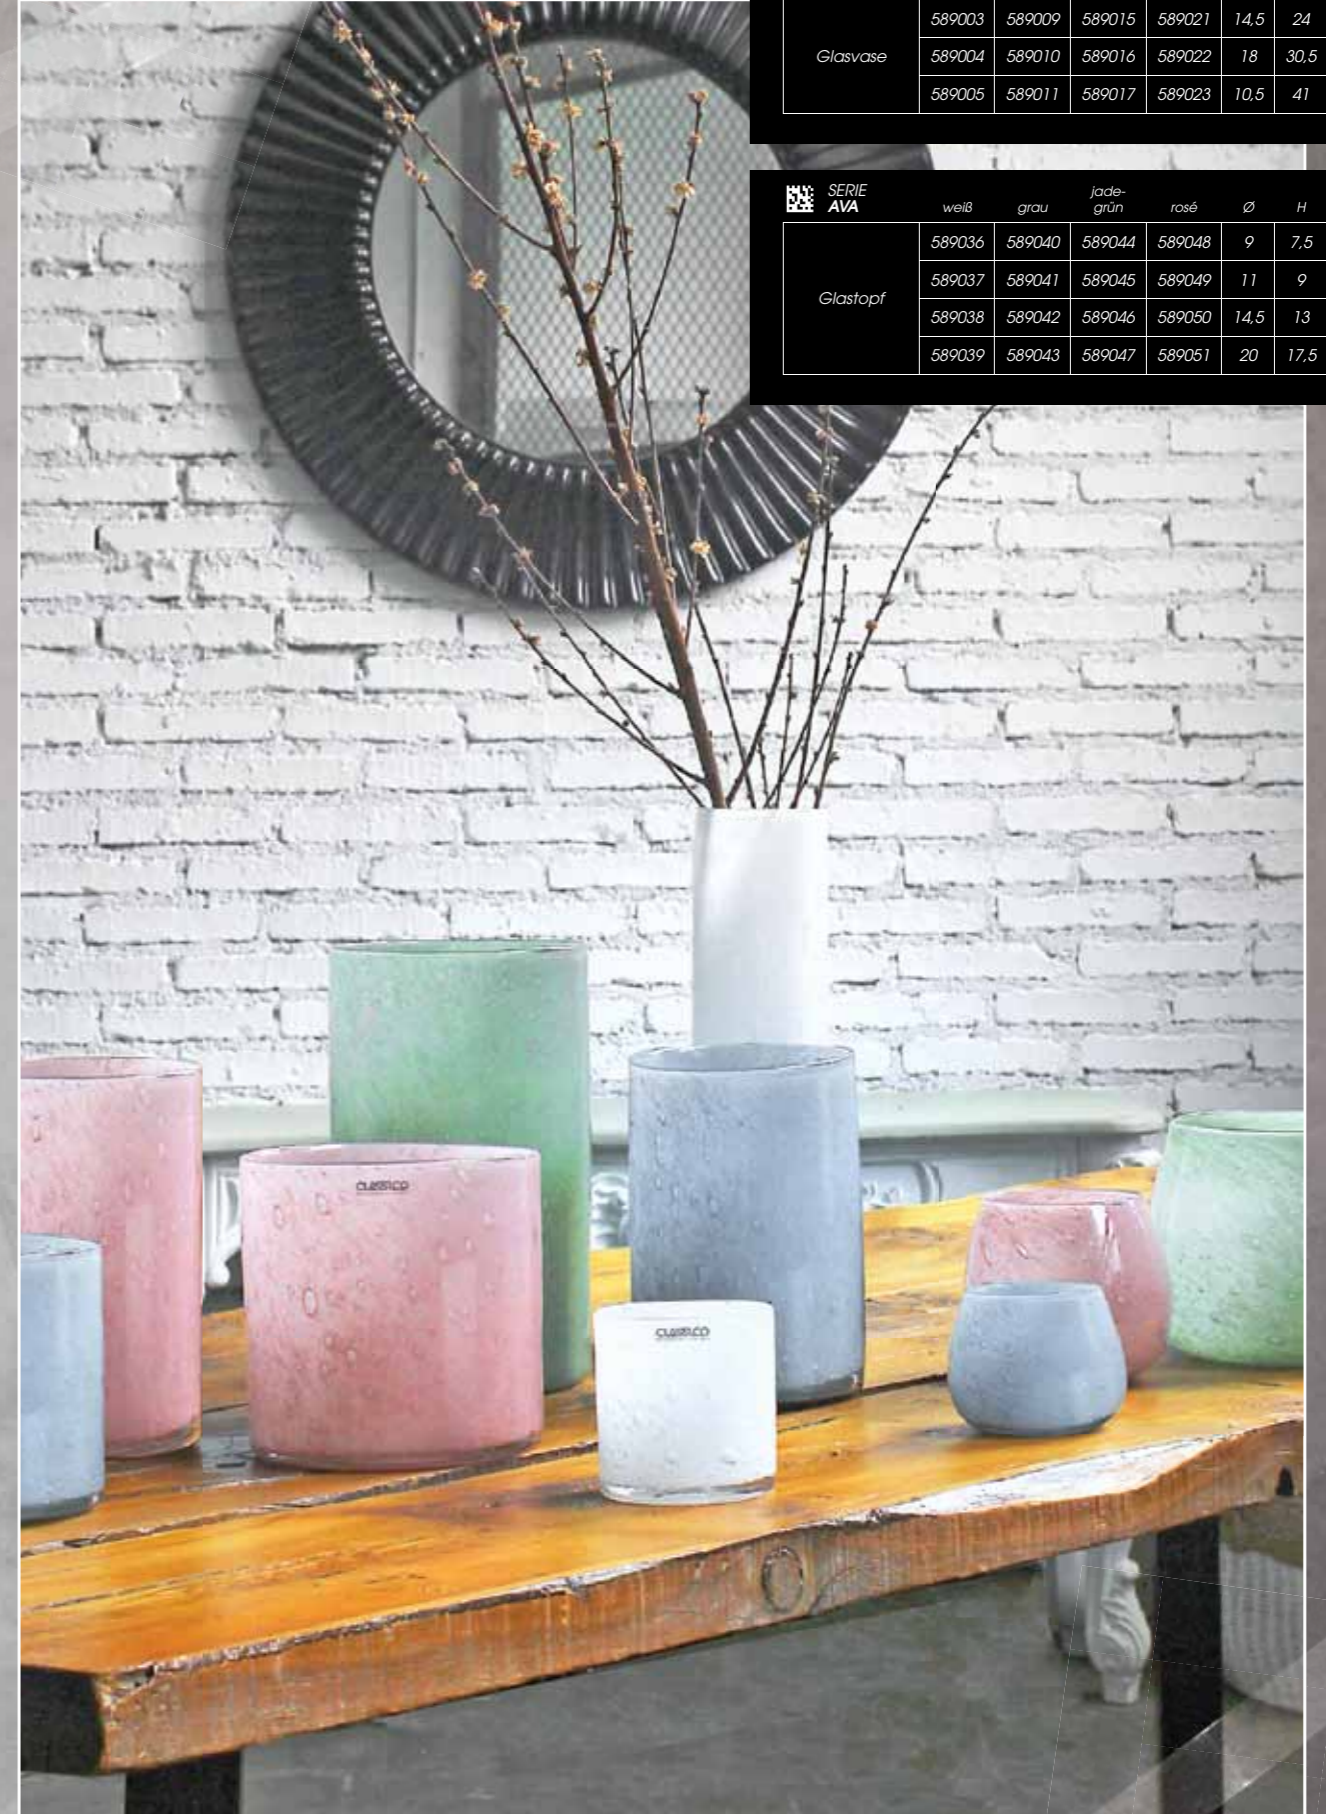

SERIE LEVI	weiß	grau	jade- grün	rosé	Ø	H	
	Glastopf	589000	589006	589012	589018	10,5	10
589001		589007	589013	589019	15,5	15	
589002		589008	589014	589020	18	18	
Glasvase	589003	589009	589015	589021	14,5	24	
	589004	589010	589016	589022	18	30,5	
	589005	589011	589017	589023	10,5	41	

SERIE AVA	weiß	grau	jade- grün	rosé	Ø	H	
	Glastopf	589036	589040	589044	589048	9	7,5
589037		589041	589045	589049	11	9	
589038		589042	589046	589050	14,5	13	
589039		589043	589047	589051	20	17,5