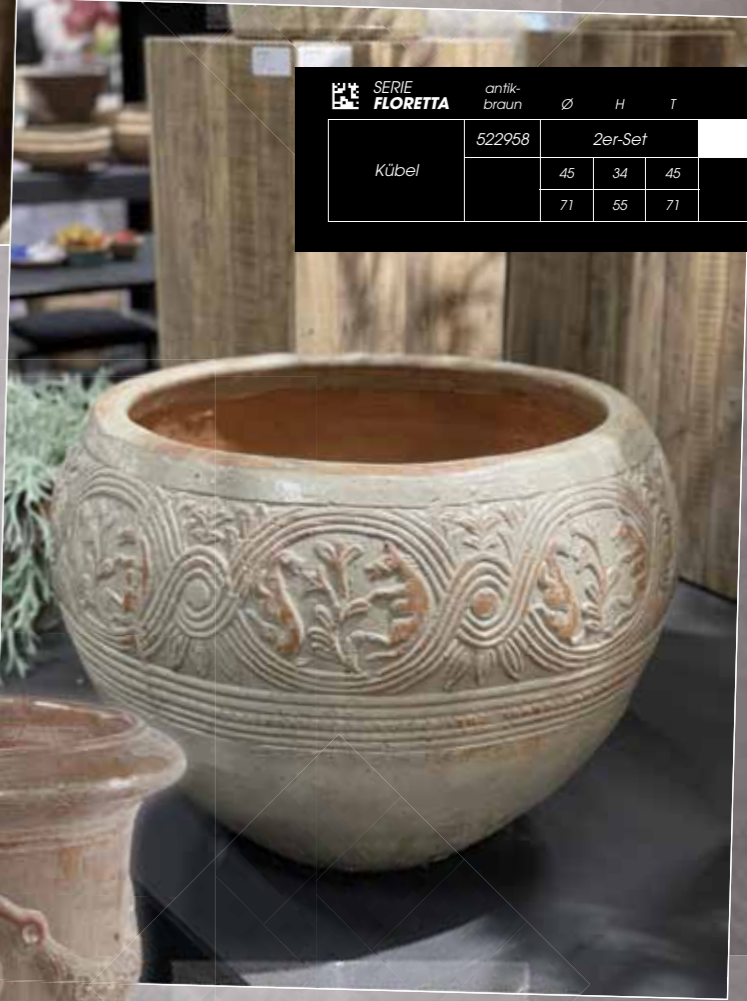

REMUS & CATO

TERRACOTTA BASICS
Mediterrane Terra-Übertöpfe zum Mixpaletten-Preis.

SERIE FLORETTA		antik-braun	Ø	H	T
Vase	522956		58	58	58

FLORETTA

THAT'S AMORE
Antike Gefäße aus massivem Steinzeug für ein authentisches-mediterranes Italy-Feeling.