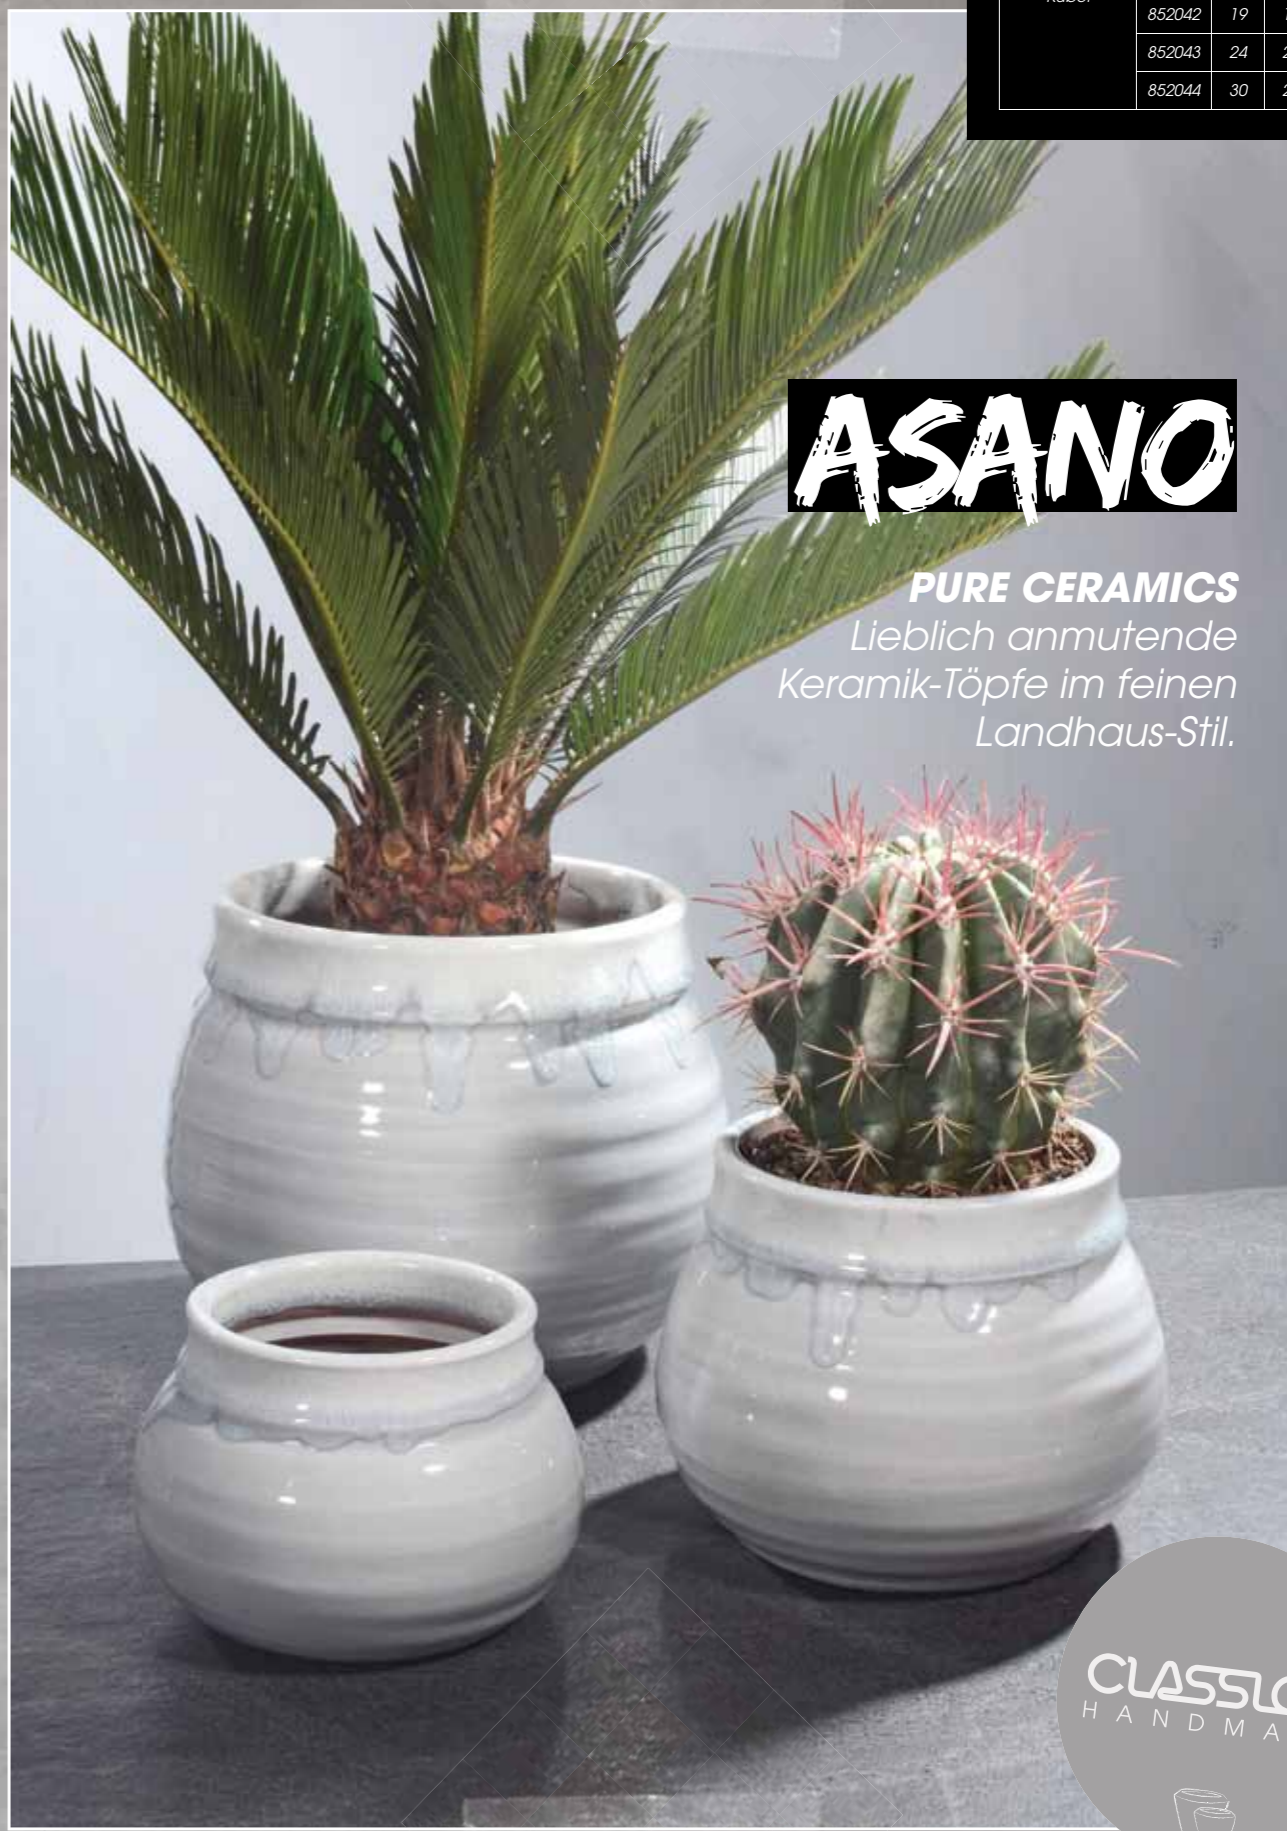

YUKI

MATTE SACHE
 Grafische Trendpots in matter Glasurensprache.

SERIE ASANO		grau	Ø	H
Kübel	852039	12	10	
	852040	14	11	
	852041	16	12	
	852042	19	15	
	852043	24	21	
	852044	30	26	

ASANO

PURE CERAMICS
 Lieblich anmutende Keramik-Töpfe im feinen Landhaus-Stil.