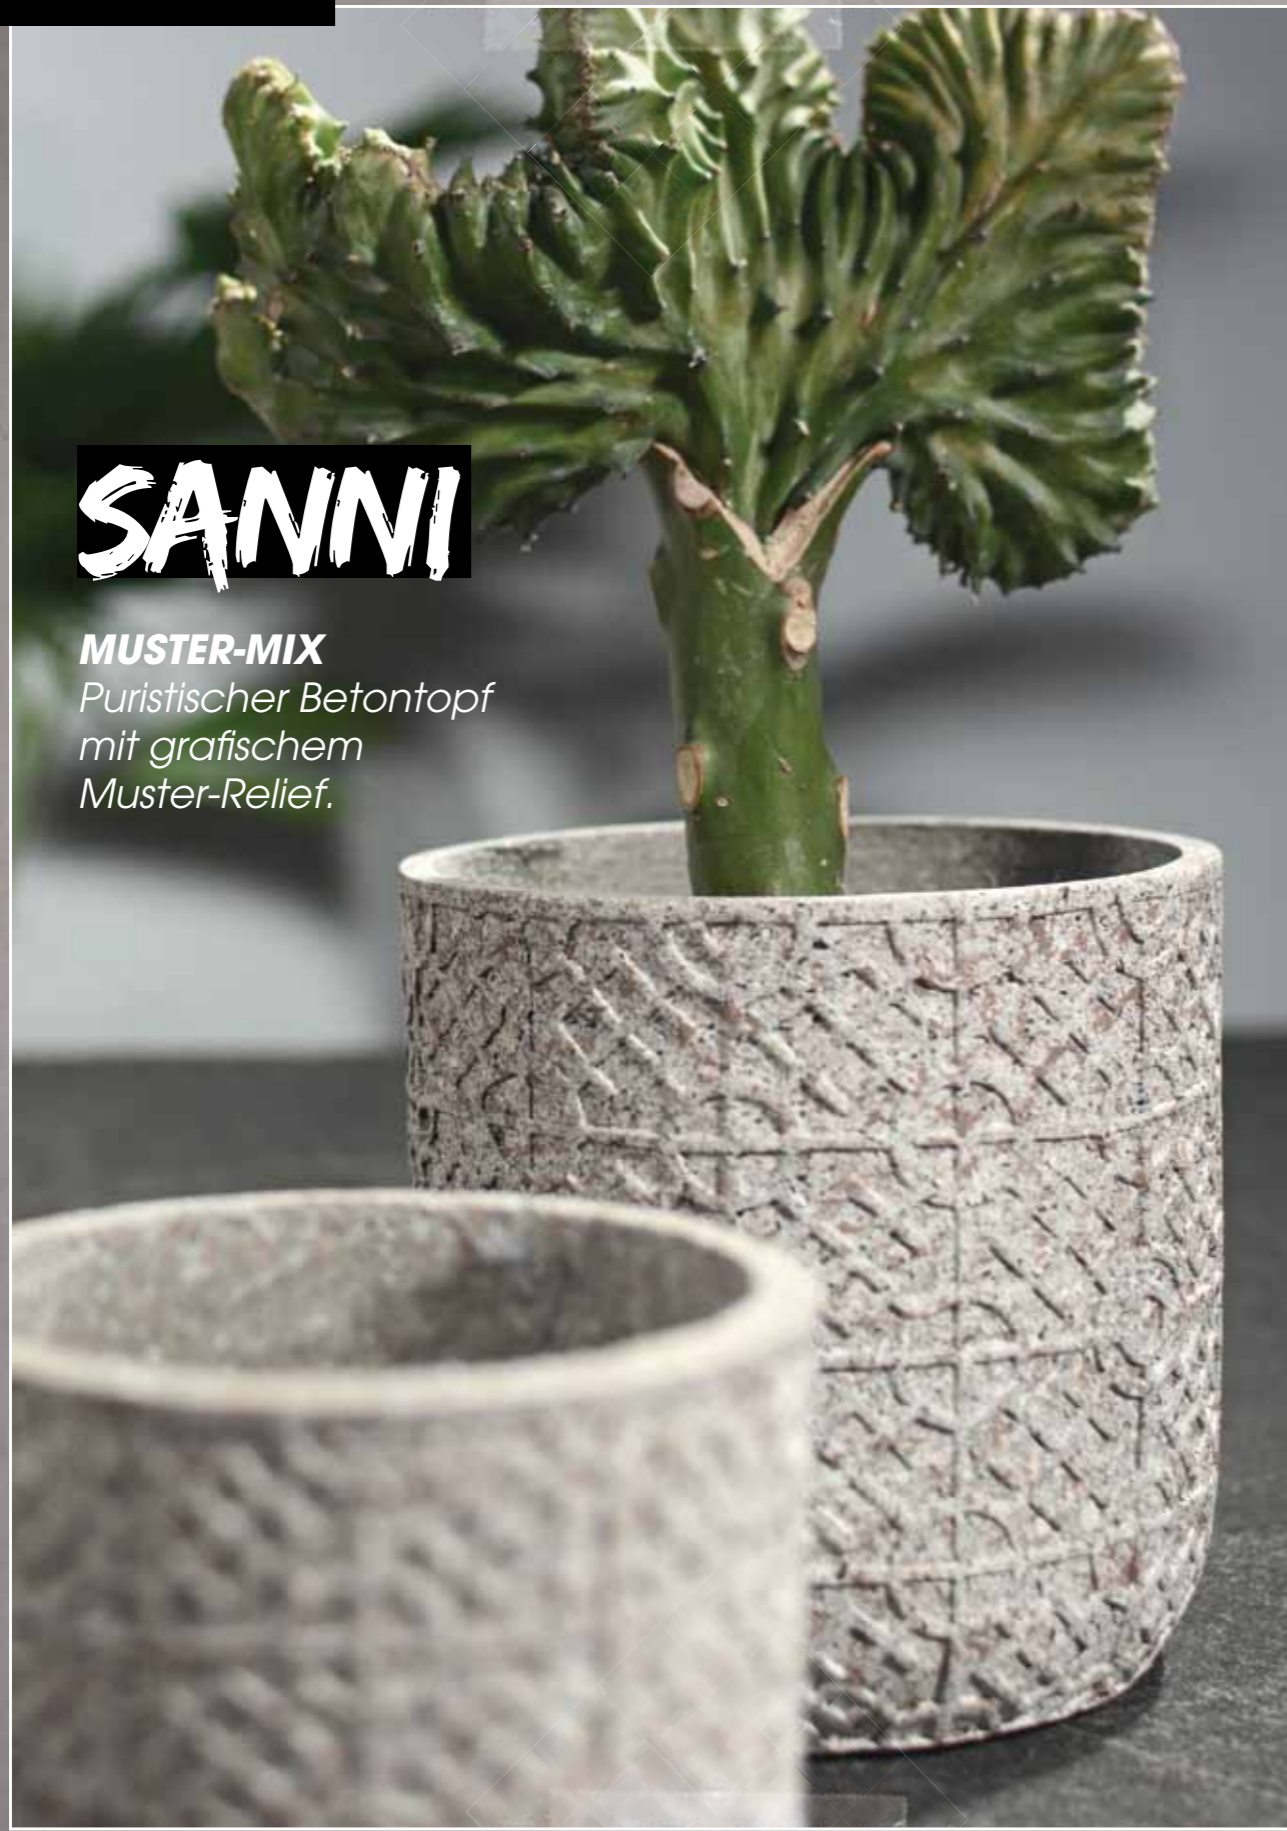

SERIE SANNI	stone	Ø	H
Kübel	586067	12	12
	586068	15	15
	586069	18	18

SANNI

MUSTER-MIX
Puristischer Betontopf
mit grafischem
Muster-Relief.

SERIE RORA	brown stone	Ø	H
Kübel	586070	11,5	10
	586071	17	15
	586072	24,5	21