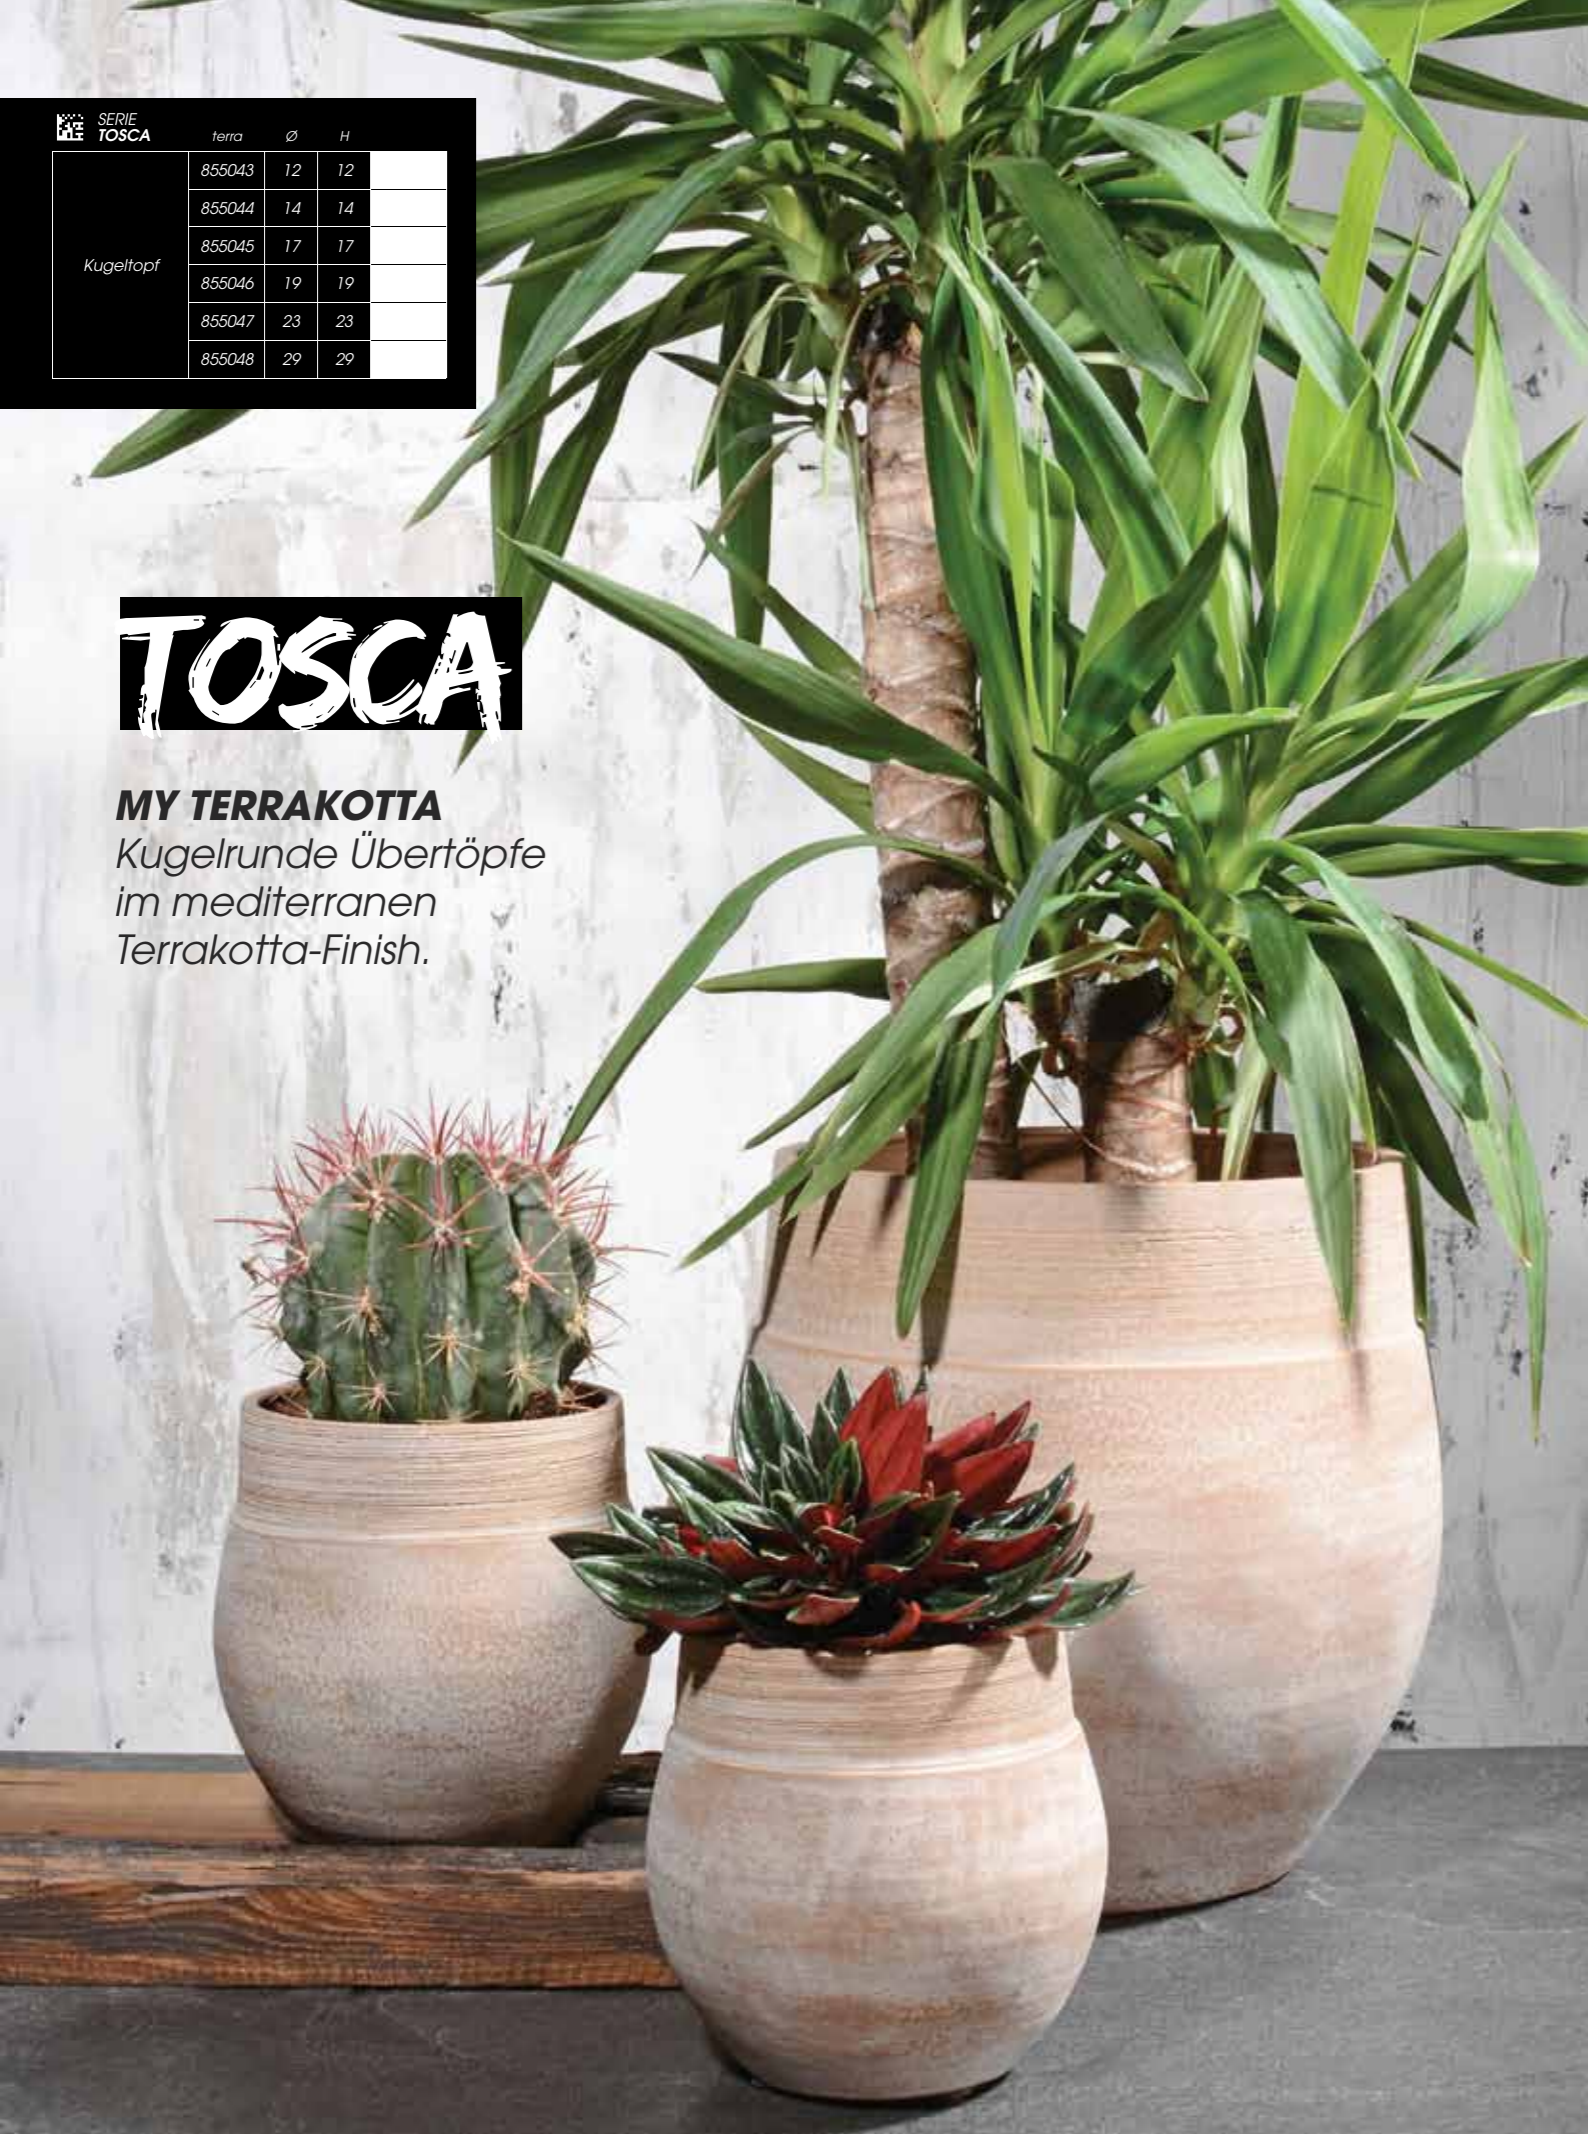

MASSA

GLASURLIEBE
 Dicke Glasurware
 modern inszeniert.

SERIE TOSCA		terra	Ø	H
Kugeltopf	855043	12	12	
	855044	14	14	
	855045	17	17	
	855046	19	19	
	855047	23	23	
	855048	29	29	

TOSCA

MY TERRAKOTTA
Kugelrunde Übertöpfe
im mediterranen
Terrakotta-Finish.