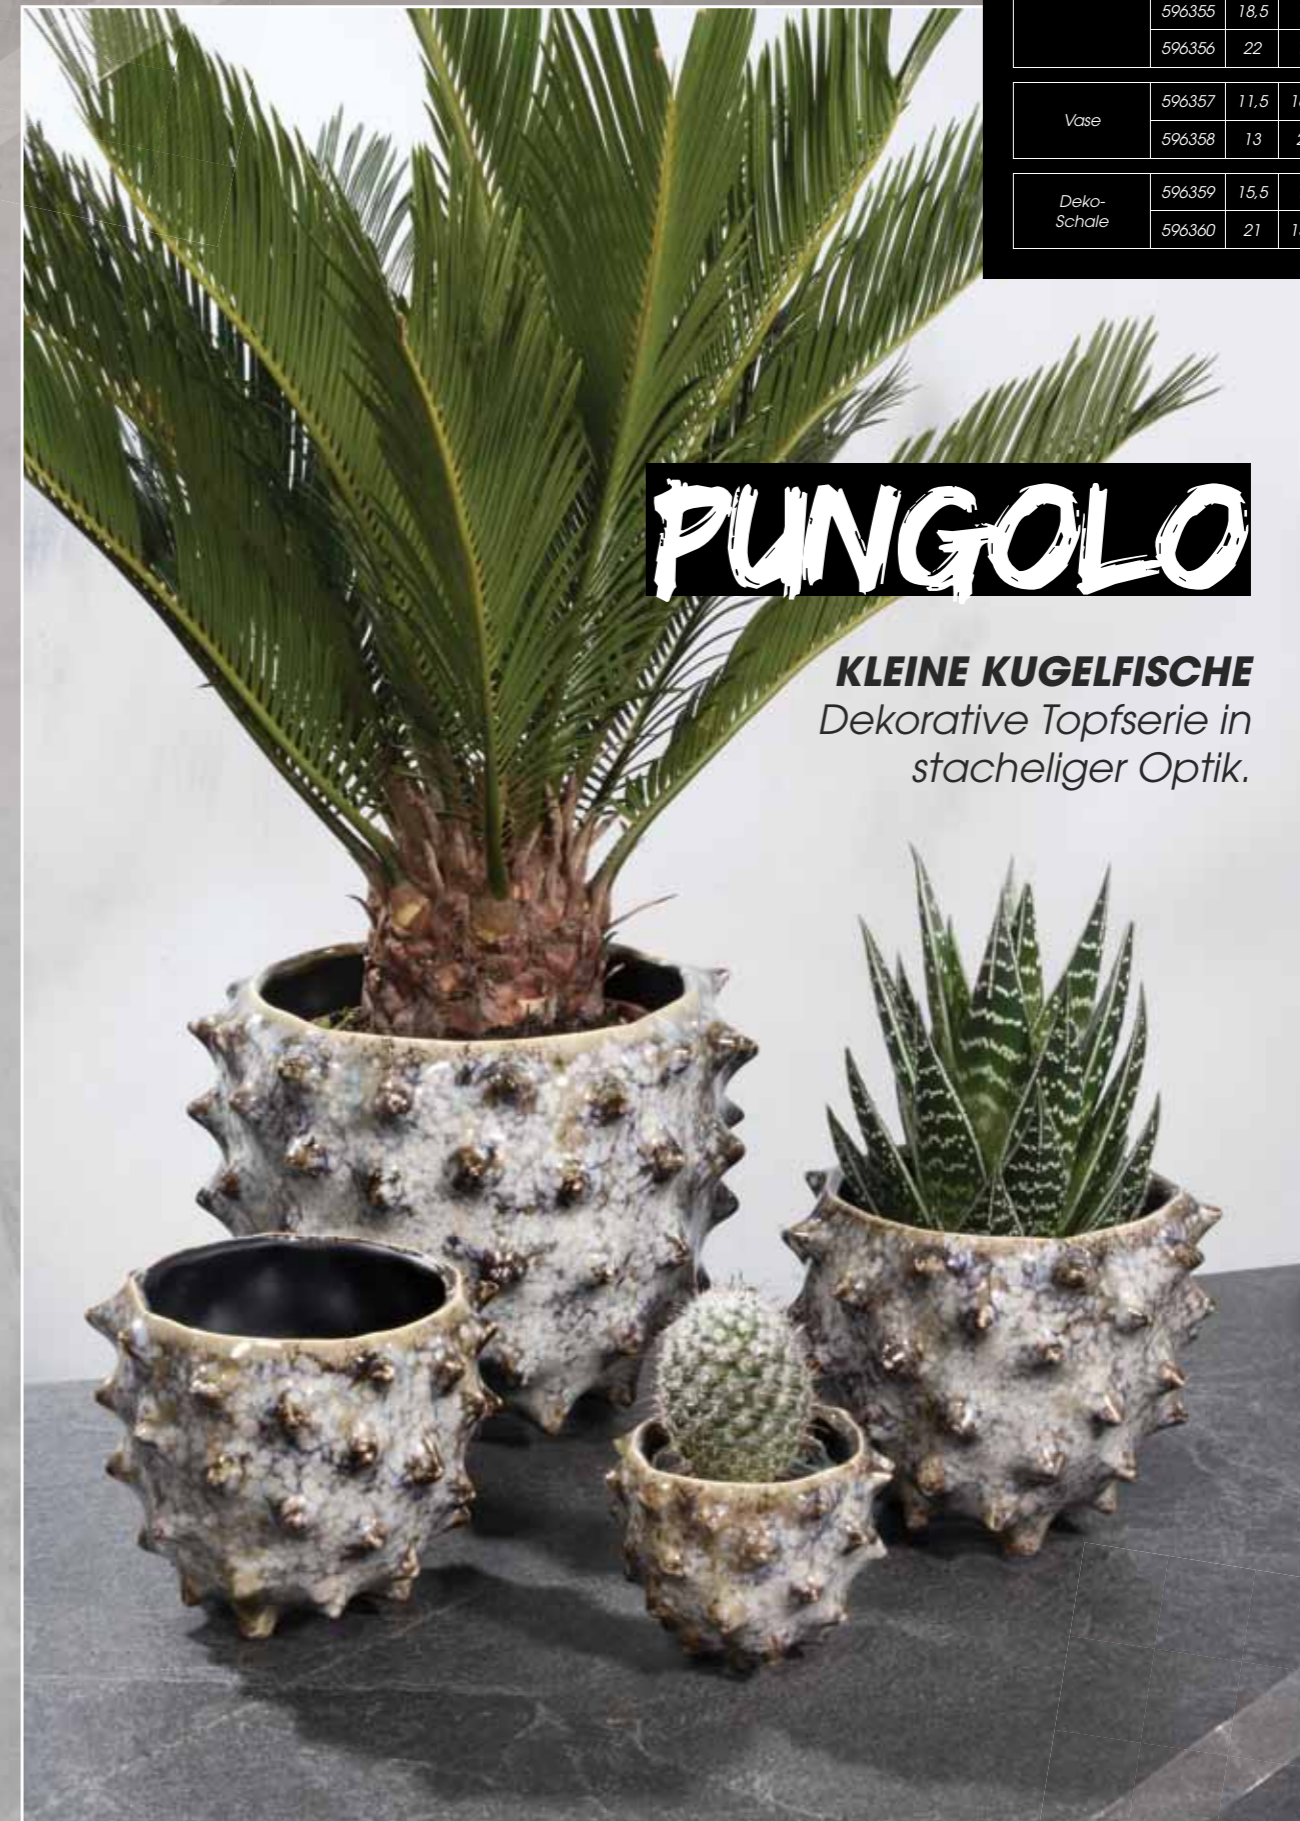

PUNGOLO

KLEINE KUGELFISCHE
Dekorative Topfserie in
stacheliger Optik.